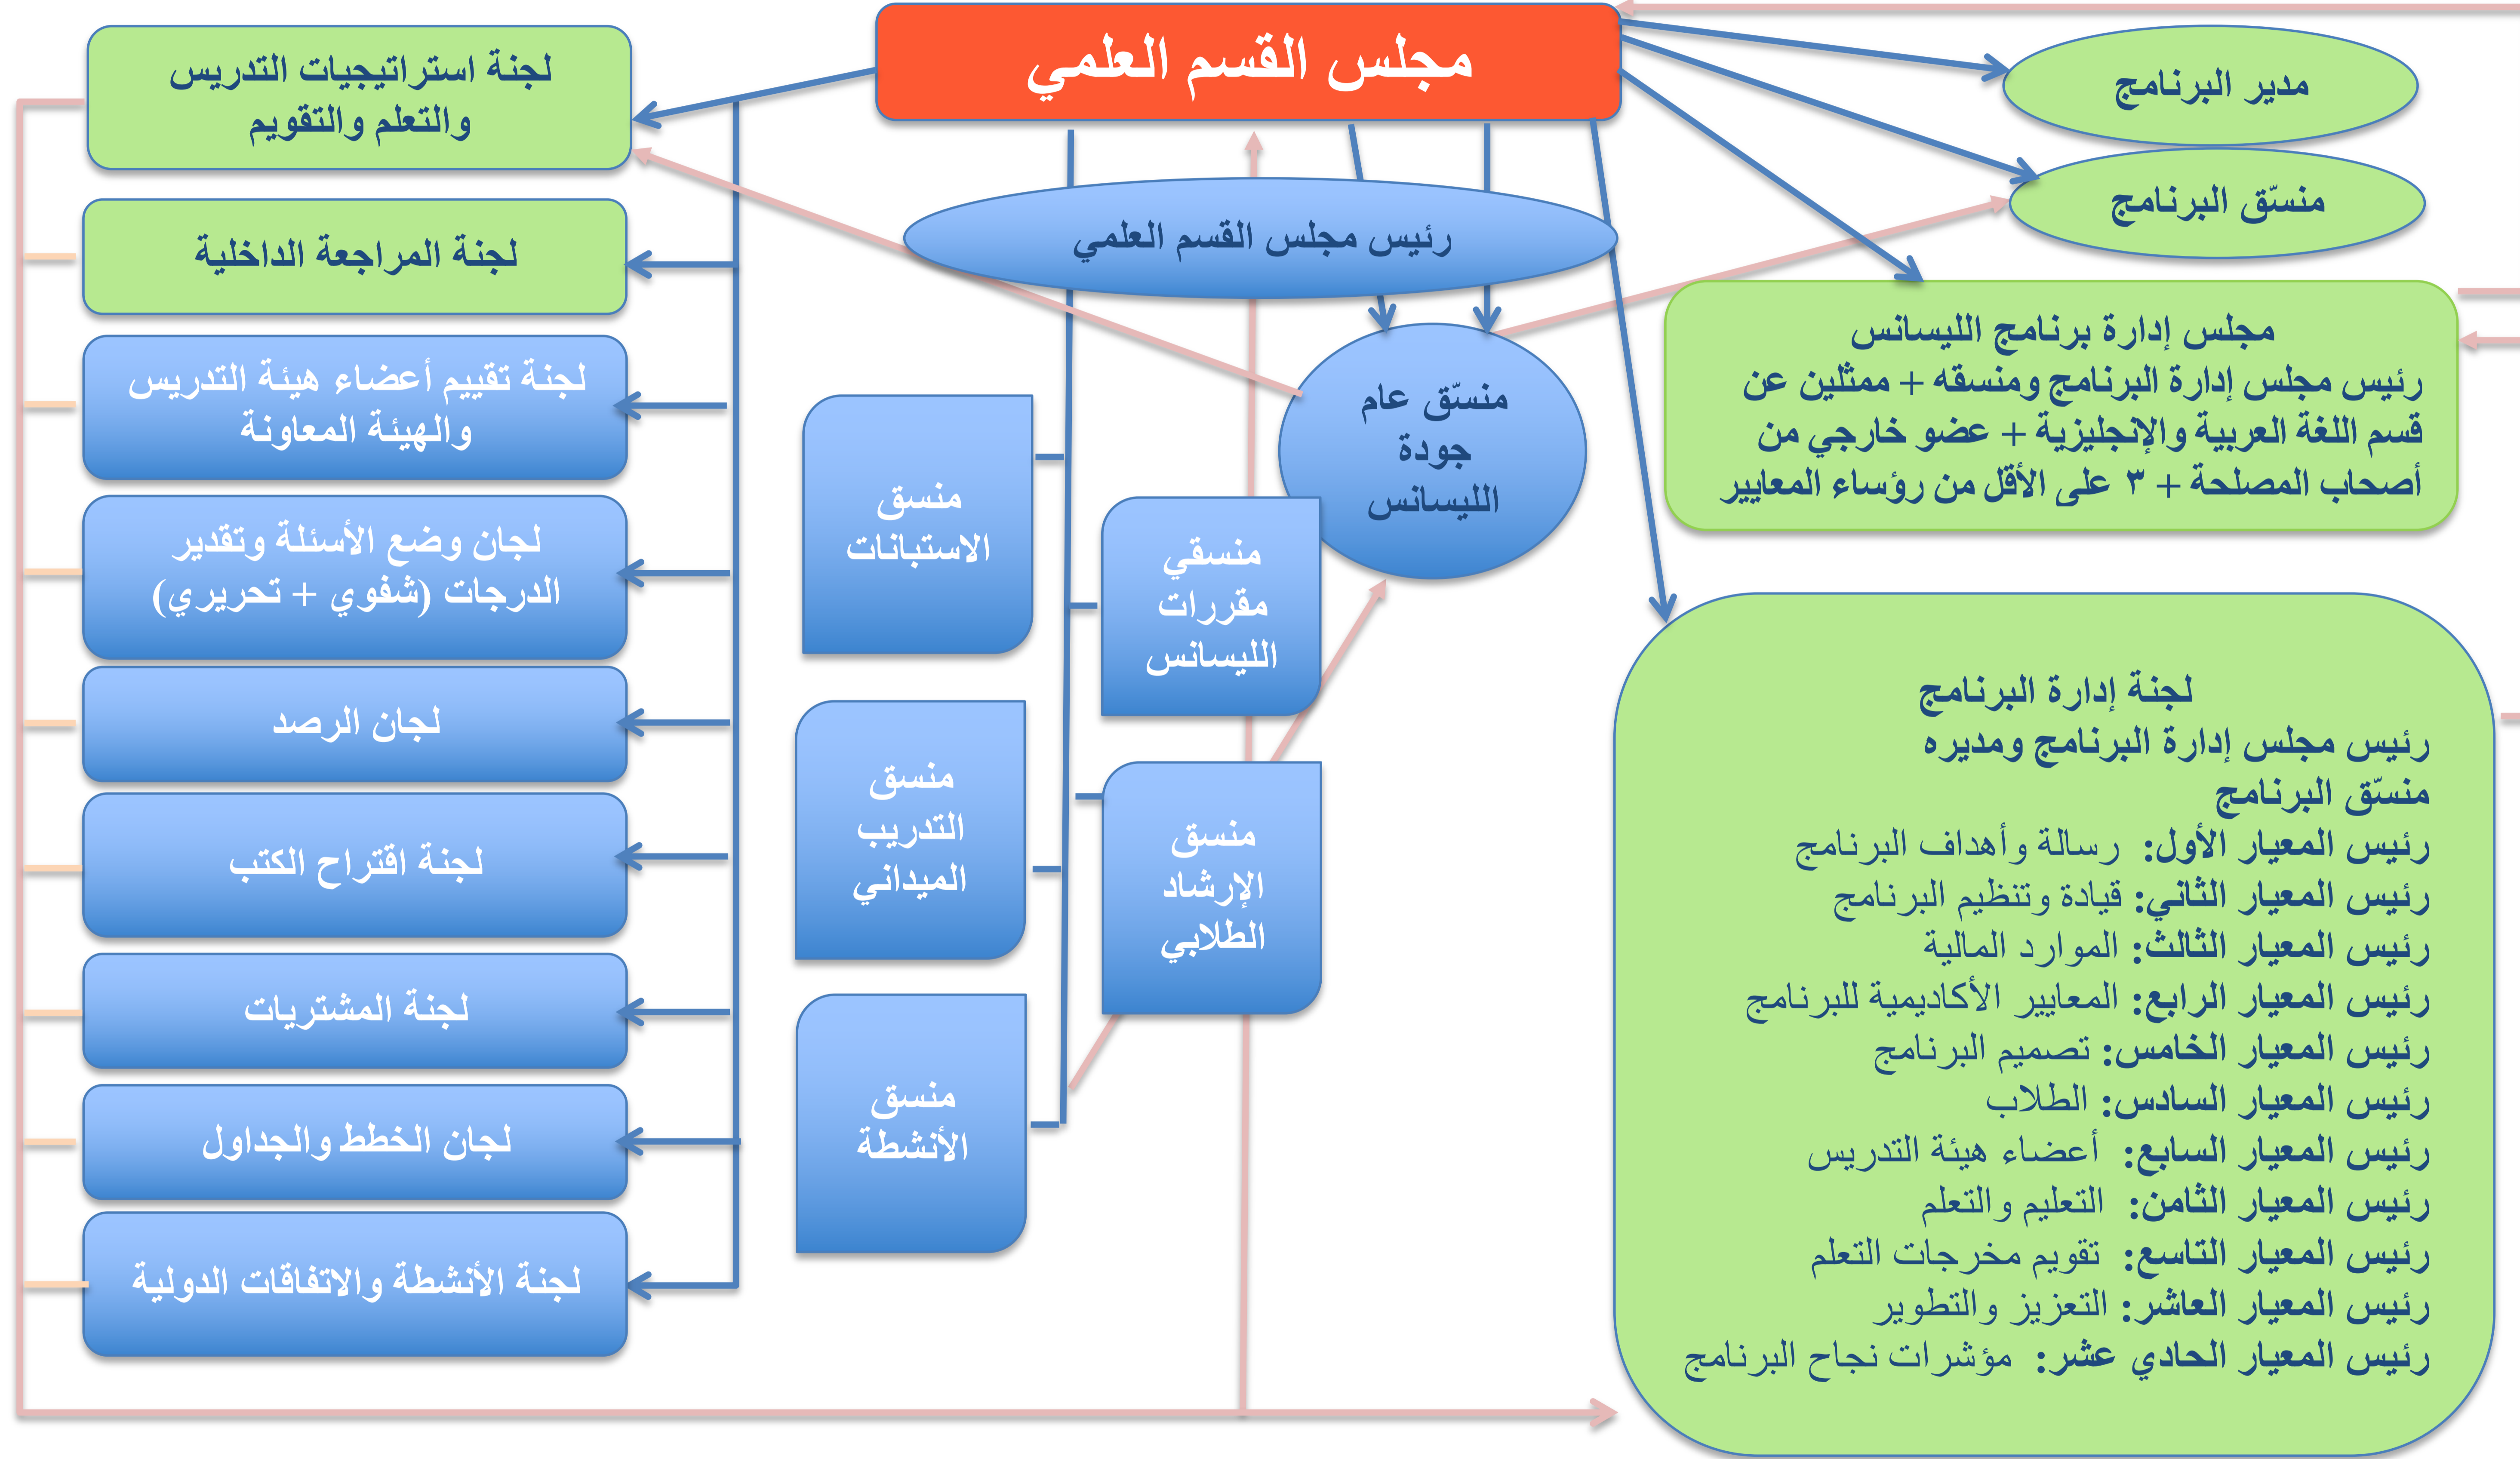

## الهيكل التنظيمي الداخلي لبرنامج ليسانس الألسن في اللغة الإيطالية وآدابها\*

\*السهم الأزرق: صلاحية التشكيل والتعيين  
السهم الوردي: التغذية الراجعة بعد/ للاعتماد في مجلس القسم العلمي